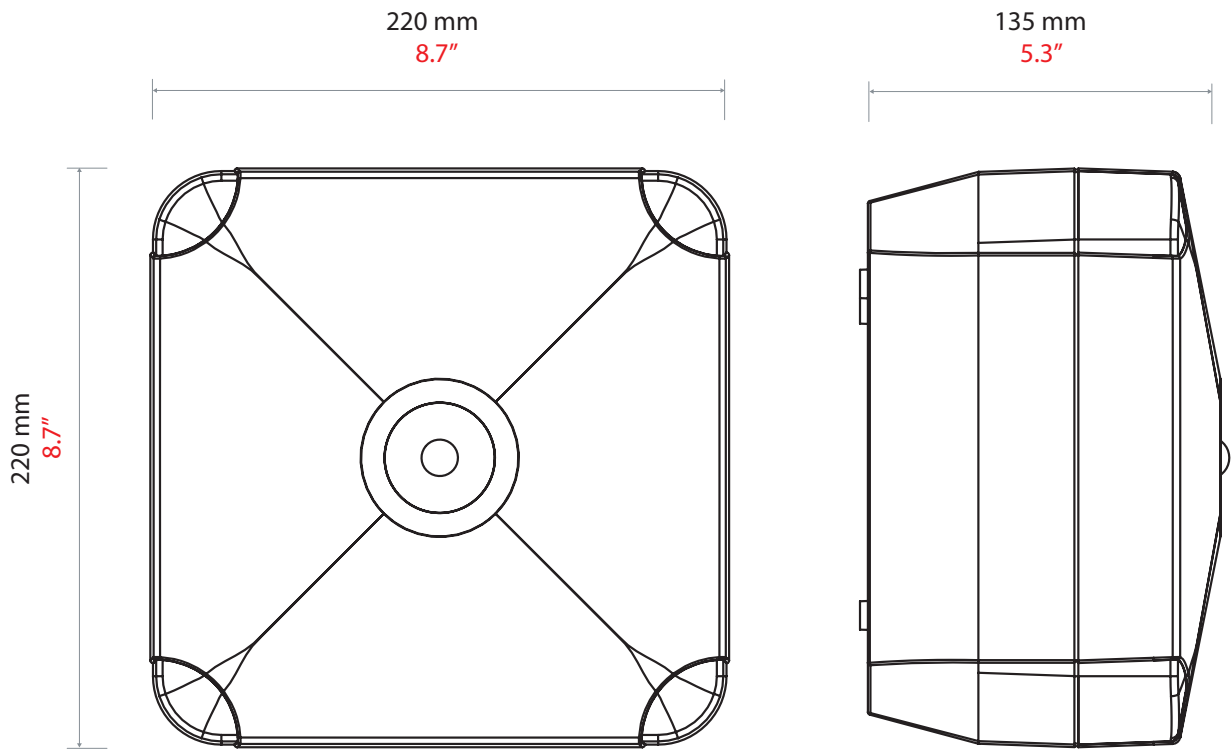

Tillbehör och produktnummer

Proximity beröringsfri läsare med lång räckvidd

313-110