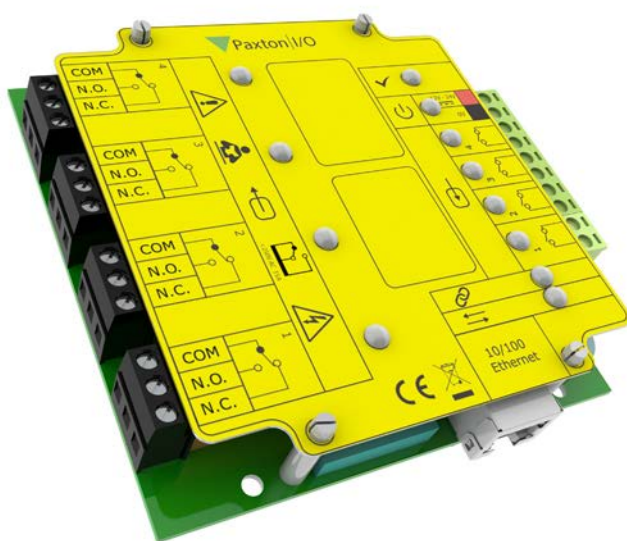

# Carte E/S - Net2

## Présentation

La carte E/S Net2 est un complément simple mais puissant au système Net2. Elle peut être branchée à côté d'un contrôleur de porte Net2, pour allumer et éteindre l'équipement électrique afin d'économiser de l'argent et de l'énergie. La carte peut contrôler l'éclairage, le chauffage, l'eau et la climatisation en utilisant l'application de déclencheurs et d'actions du logiciel Net2. Ces actions peuvent être programmées pour une durée particulière, ou en réponse à un événement Net2 spécifique.

La carte Net2 I/O comprend 4 entrées et 4 sorties. Elle se connecte directement à un réseau LAN/WAN via un connecteur RJ45 intégré et peut être répartie dans un bâtiment selon les besoins. La carte E/S peut être fournie sous forme de circuit imprimé uniquement, dans un boîtier en plastique ou montée dans un boîtier en plastique 2A avec alimentation de secours surveillée par le réseau.

Attention, les cartes d'entrée/sortie fonctionnent dans le cadre du système Net2. Ce ne sont pas des contrôleurs de porte.