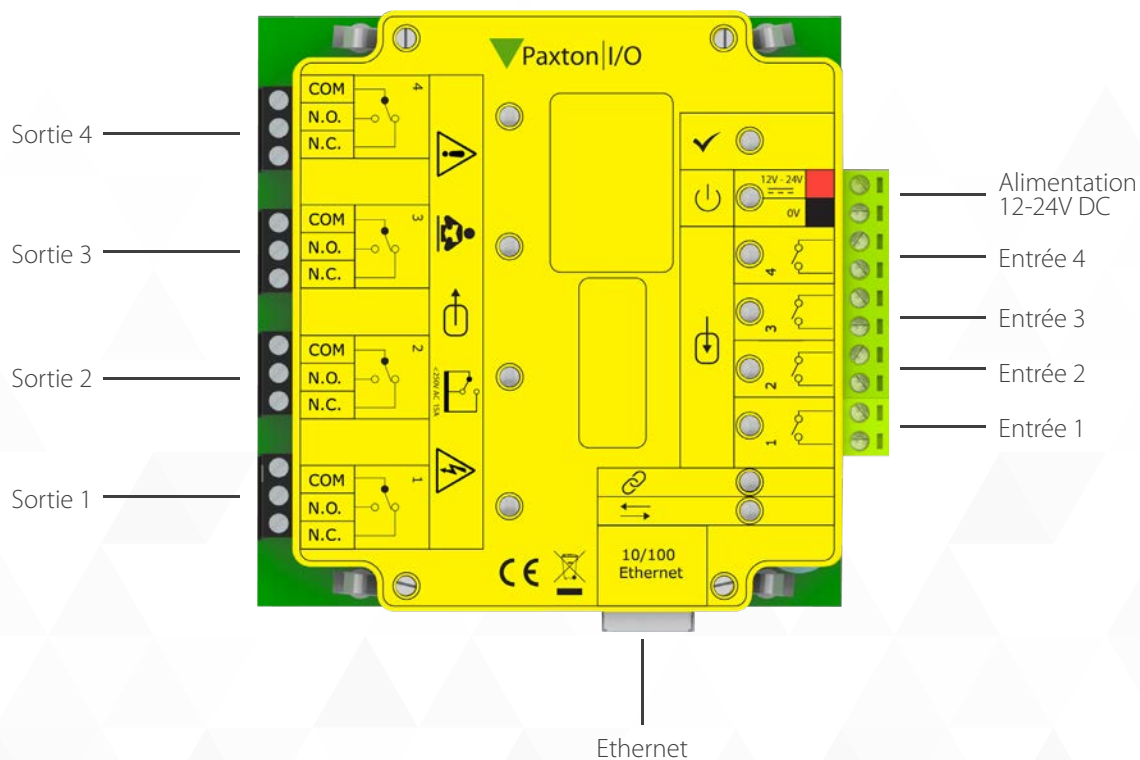

Caractéristiques

- Quatre entrées
- Quatre sorties
- Surveillance et contrôle de l'éclairage
- Surveillance et contrôle du chauffage
- Surveillance et contrôle de la climatisation
- Étiquetage clair et intuitif