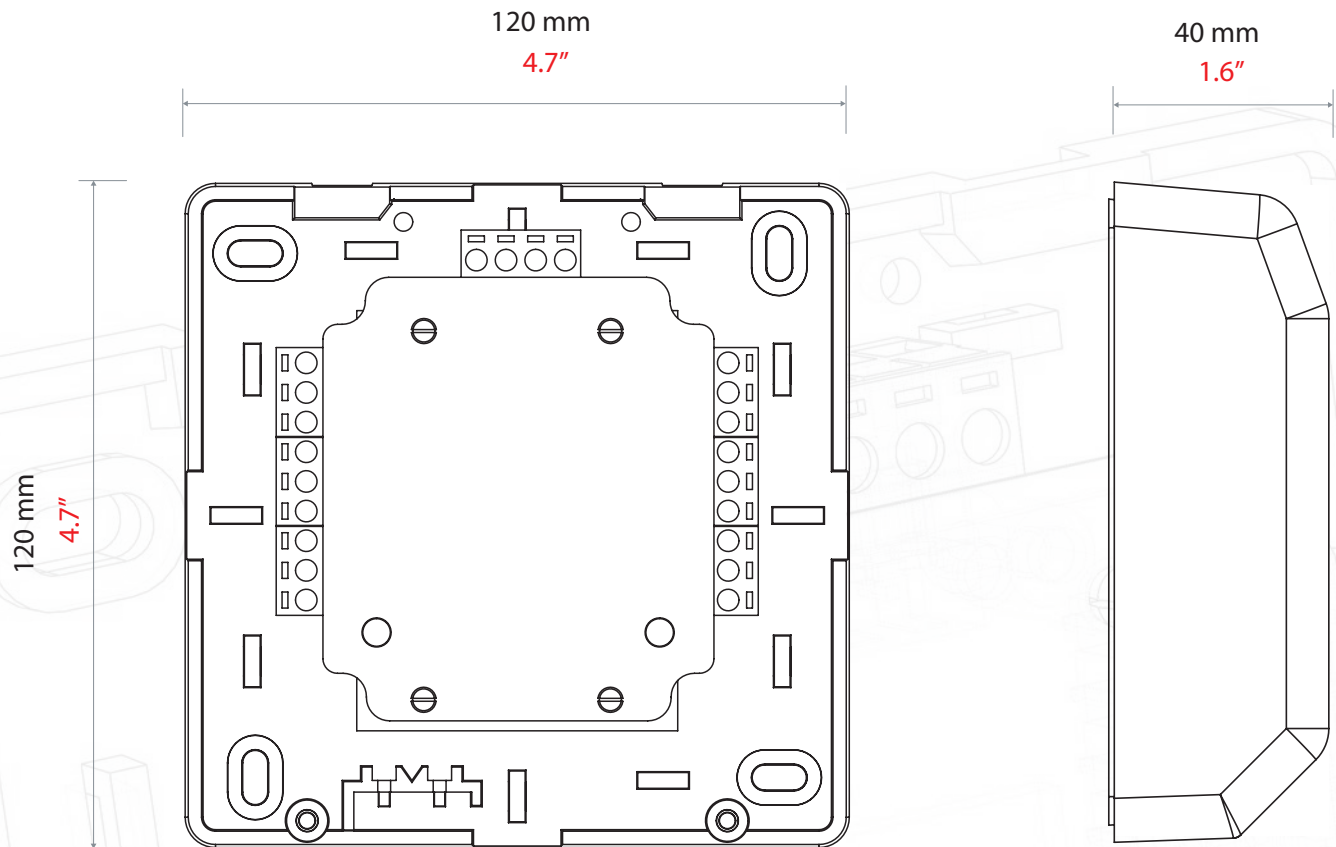

Artikelnummern und Zubehör

Proximity handsfree Interface - im Kunststoffgehäuse	477-222-D
Net2 - Hands free Schlüsselanhänger	690-222-D
Switch2 - Handsfree Schlüsselanhänger für Switch2, grün, 10 Stück	860-010G-D