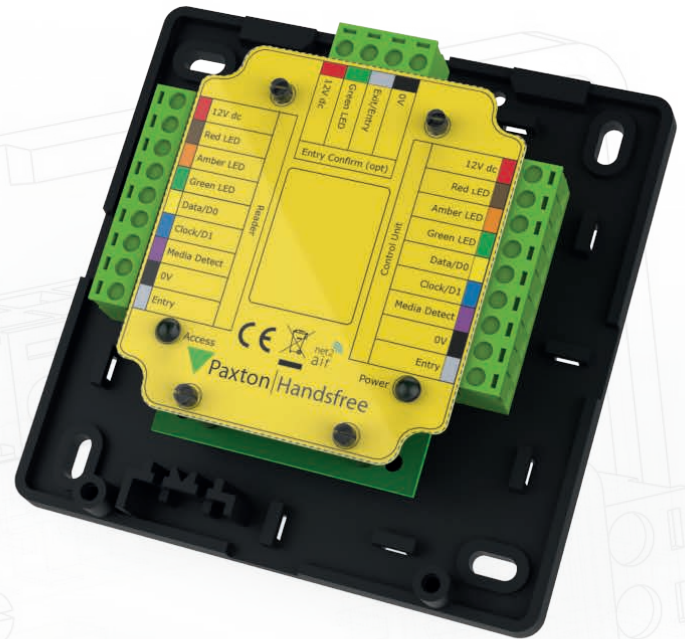

# Net2 - Handsfree Interface

## Systemspezifikation

Leser pro Interface	1
Taster für Eintrittsbestätigung	Yes
Maximale Kabellänge zwischen ACU und Interface	100m/328ft
Maximale Kabellänge zwischen Leser und Interface	15m/49ft
Kabel-Typ für Verlängerungen	Belden 9540
Zusätzliche Energieversorgung benötigt	No
Reichweite Leser: P38	Bis zu 850 mm*
Reichweite Leser: P50	Bis zu 1100 mm*
Reichweite Leser: P75	Bis zu 1500 mm*
Reichweite Leser: P200	Bis zu 2500 mm*
Reichweite Leser: P200 Montage auf Metall	Bis zu 2000 mm*
Clock & Data Bitperiode	600µs

## Elektrik

Betriebsspannung	11V DC - 14V DC
Stromaufnahme	80 mA
Trägerfrequenz	2.4GHz

## Umgebung

Betriebstemperatur	-20°C - +55°C
Wasserdicht	Nein - für Außerhalb wird ein Wasserfestes Gehäuse benötigt

Nach Installation einer Zutrittskontrolle im Gebäude werden alle Türen über Transponder-Leser gesteuert. Für den Zutritt an einer Tür präsentieren Sie dem Leser direkt Ihren persönlichen Transponder. Dies ist, für die meisten Situation der bequemste und einfachste weg. Manchmal, situationsabhängig, ist es sinnvoll die Türen ohne direkte Präsentation eines Transponders zu betreten, zum Beispiel wenn Sie vor der Tür keine freie Hand haben. Die Installation eines Hands Free Interfaces bedeutet, dass die Tür direkt bei Ankunft des Benutzers automatisch öffnet.