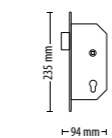

PaxLock Pro - Kit porte 57-62mm

Code de vente 900-060-NL Prix € 34,00

PaxLock - Serrure à encastrer avec pêne du jour/nuit, 72mm centre

<http://paxton.info/2004>

Code de vente 901-010-NL Prix € 38,00

PaxLock Pro Euro, EN179 set