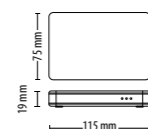

Net2 Lecteur de bureau - Proximité et piste magnétique

<http://paxton.info/1341>

Code de vente 350-910-NL Prix € 149,00

Lecteur de bureau avec sortie clavier - USB

SPÉCIAL<http://paxton.info/1341>

Code de vente 214-326-NL Prix € 139,00