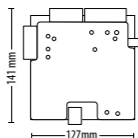

Paxton10

- L'architecture du contrôleur 1 porte permet une installation simple et flexible.
- Les caméras Paxton10 sont pourvus des nouvelles technologies, ainsi que de notre software de contrôle vidéo, ce qui ne nécessite aucune configuration.
- Technologie Bluetooth® intégrée, avec Smart Credits gratuit.
- Compatibilité totale avec le système d'intercom Entry.
- Compatibilité totale avec le système Paxton10 PaxLock Pro.
- Intelligence du système renouvelée, afin de garantir la continuité du système.
- Les lecteurs et claviers sont multiformat et avec la technologie Bluetooth®, lecture de Paxton, MIFARE® DESFIRE® CSN, HID™ Prox, EM, FeliCa, Technologie de cartes NFC.

<http://paxton.info/5981>

Code de vente 010-403-NL
Prix € 485,00

MEILLEURES VENTES

<http://paxton.info/5982>

Code de vente 010-751-NL
Prix € 599,00

MEILLEURES VENTES

<http://paxton.info/5992>

Code de vente 010-296-NL
Prix € 199,00

<http://paxton.info/5990>

Code de vente 010-824-NL
Prix € 234,00

<http://paxton.info/5983>

Code de vente 010-052-NL
Prix € 599,00

<http://paxton.info/5984>

Code de vente 010-187-NL
Prix € 765,00

<http://paxton.info/5991>

Code de vente 010-254-NL
Prix € 255,00

<http://paxton.info/6671>

Code de vente 010-702-NL
Prix € 11,00

Visionnez la vidéo Paxton10

Présentez à vos clients avec cette vidéo Paxton10, en ce en seulement 3 minutes, les avantages d'un système de contrôle d'accès et gestion de caméra totalement

<http://paxton.info/6298>

*NFC fait référence à des badges et porte-clés NFC et ne comprend pas pour le moment l'utilisation de smartphones.

Code de vente 010-115-NL
Prix € 1249,00*

Ce Paxton10 - Kit d'évaluation contient :