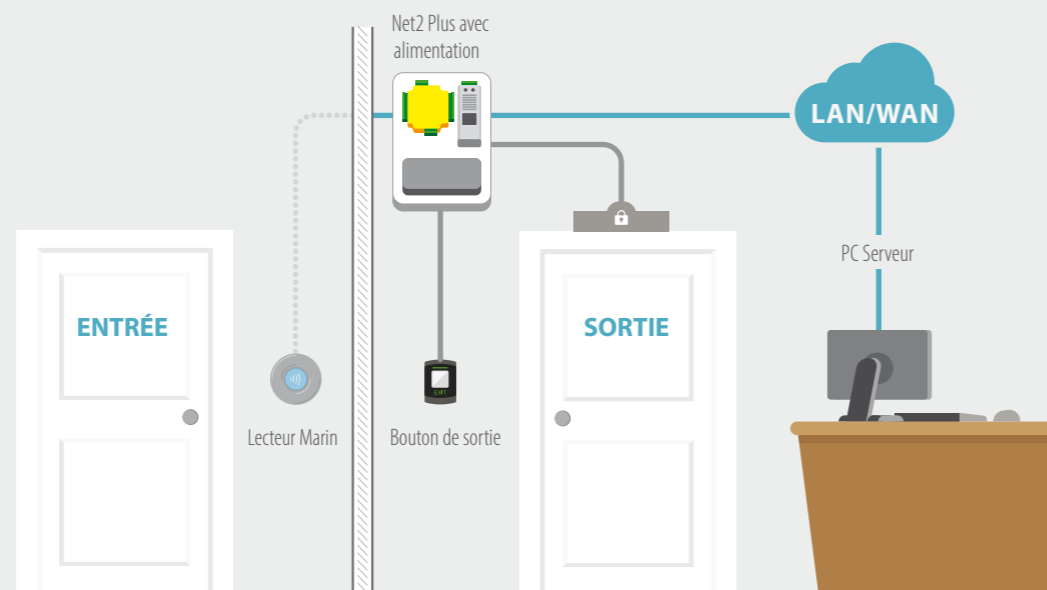

Nouveau! L'application Paxton Entry

Ouvrez la porte toujours, partout.

Avec l'application Paxton Entry, vous pouvez répondre aux appels vidéo de votre interphone Paxton Entry partout dans le monde.

Net2 contrôle d'accès en réseau

Notre système de contrôle d'accès en réseau, Net2, est administré grâce à un ou plusieurs PC, et peut être surveillé et géré à partir d'un emplacement central. Nos systèmes de contrôle des portes sont proposés sous IP, sans fil ou alimentés par piles.

- ▶ Net2 est le produit phare de contrôle d'accès de Paxton
- ▶ Un système simple, centralisé, répondant aux besoins du marché des entreprises
- ▶ Approche modulaire à titre de simplicité et d'évolutivité
- ▶ Logiciel simple et intuitif
- ▶ Gamme de fonctionnalités allant au-delà du contrôle d'accès élémentaire
- ▶ Une solution intégrale englobant de la vidéophonie
- ▶ Jusqu'à 1000 portes et 50000 utilisateurs

Net2 plus

Système de contrôle filaire

- ▶ Un système unique de contrôle des portes prêt à l'emploi, en réseau IP
- ▶ La connexion TCP / IP permet une connexion directe à un réseau
- ▶ Peut se connecter à un réseau RS485 dédié