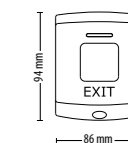

Paxton Bouton de sortie Marin

<http://paxton.info/205>

Code de vente 593-721-NL Prix € 149,00