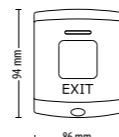

Paxton Bouton de sortie Marin

<http://paxton.info/205>Code de vente 593-721-NL
Prix € 149,00

Série 75 kit adaptateur boîte électrique universel

<http://paxton.info/519>Code de vente 310-750-NL
Prix € 13,00