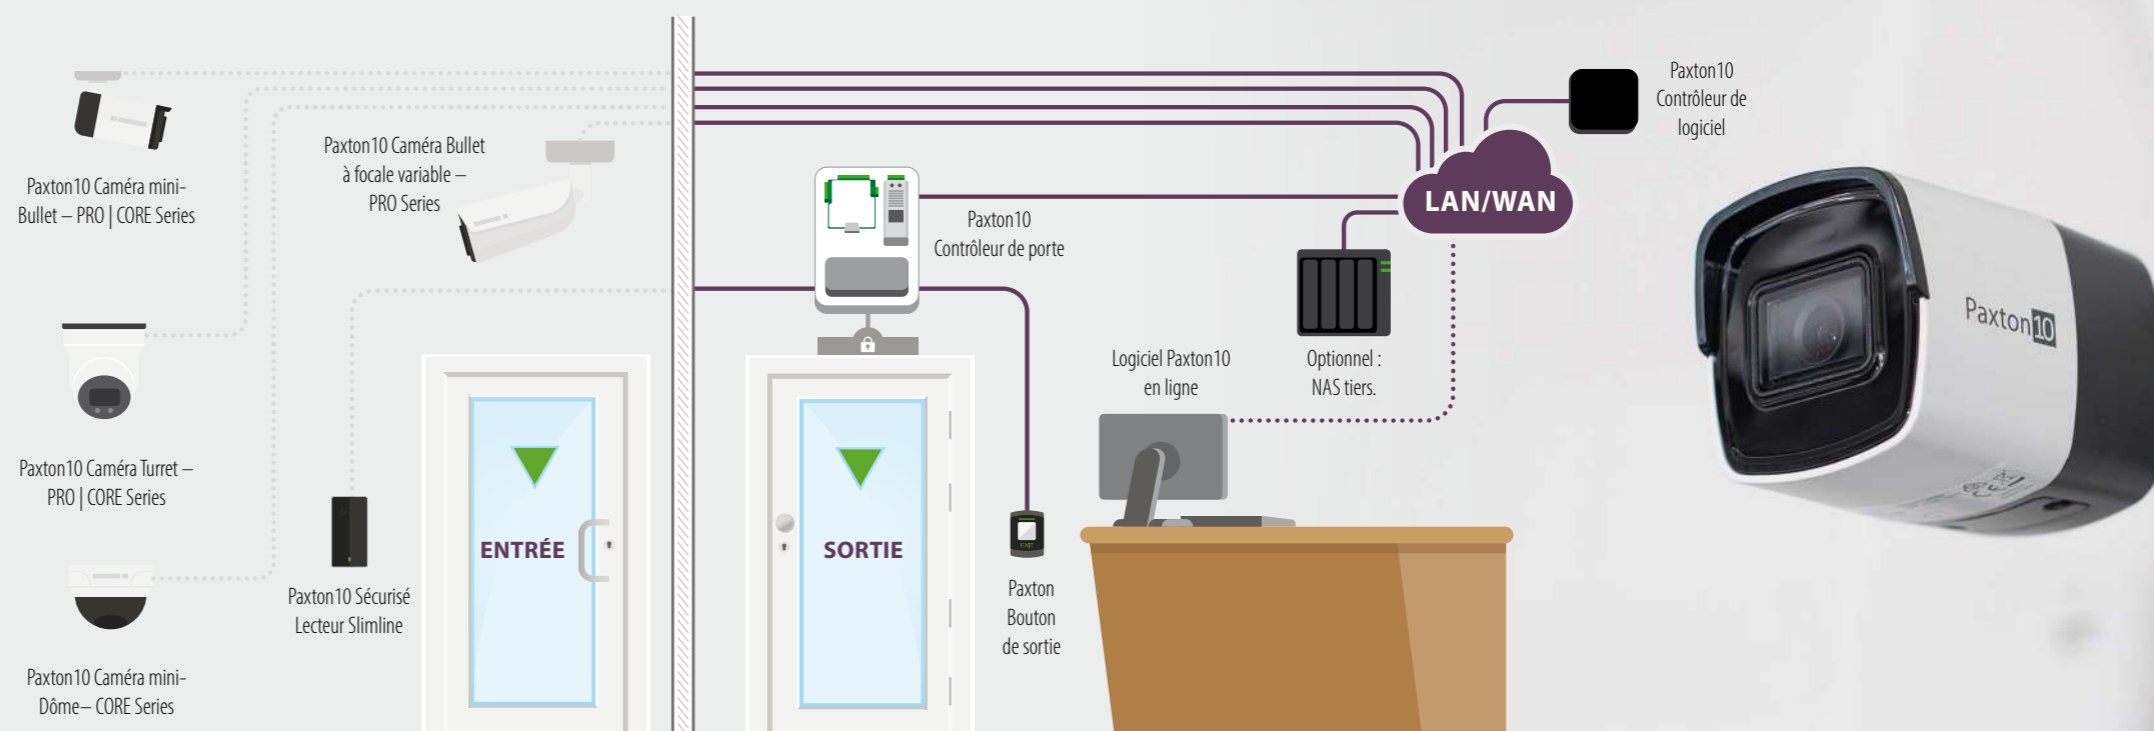

Les caméras Paxton10

Les caméras Paxton10 sont équipées de la technologie la plus récente et de notre propre logiciel de gestion des vidéos, ce qui n'exige aucune configuration. Les caméras Paxton10 sont prêtes à l'emploi.

Le logiciel de gestion des vidéos Paxton10 contient une vaste palette de fonctionnalités.

- Regardez des images vidéo en direct ou enregistrées.
- Prend en charge jusqu'à 1000 caméras.
- Placez des signets au niveau des images enregistrées.
- Recherche intelligente pour une recherche rapide dans les images vidéo enregistrées.
- Exportez des images vidéo enregistrées.
- Lecture et recherche en arrière accélérées.
- Créez vos propres configurations.
- Pour smartphones et tablettes.

<http://paxton.info/6510>

4MP

64 GB

Code de vente 010-911-NL Prix € 195,00

<http://paxton.info/6526>

4MP

64 GB

Code de vente 010-102-NL Prix € 195,00

<http://paxton.info/6511>

8MP

256 GB

Code de vente 010-158-NL Prix € 364,00

<http://paxton.info/6546>

4MP

64 GB

Code de vente 010-705-NL Prix € 195,00

<http://paxton.info/6512>

8MP

256 GB

Code de vente 010-924-NL Prix € 519,00

<http://paxton.info/6545>

8MP

256 GB

Code de vente 010-480-NL Prix € 364,00

Paxton10 Caméra accessoires

<http://paxton.info/5998>

Code de vente 010-373-NL Prix € 23,00

<http://paxton.info/6655>

Code de vente 010-799-NL Prix € 22,00

<http://paxton.info/6656>

Code de vente 010-445-NL Prix € 22,00

- 4MP QHD (2560 x 1440) résolution.
- Équipées de série d'un stockage SD de 64 Go.

- 8MP 4K resolution.
- Équipées de série d'un stockage SD de 265 Go.

Plus d'accessoires pour les caméras Paxton10

Une gamme de supports standards est disponible pour une utilisation avec les caméras Paxton10.

<http://paxton.info/6513>

* La carte-SD n'est pas un produit Paxton, et ne peut donc pas bénéficier de la garantie de 5 ans.

* Les caméras Pro conviendront également à la future fonction d'analyse Paxton