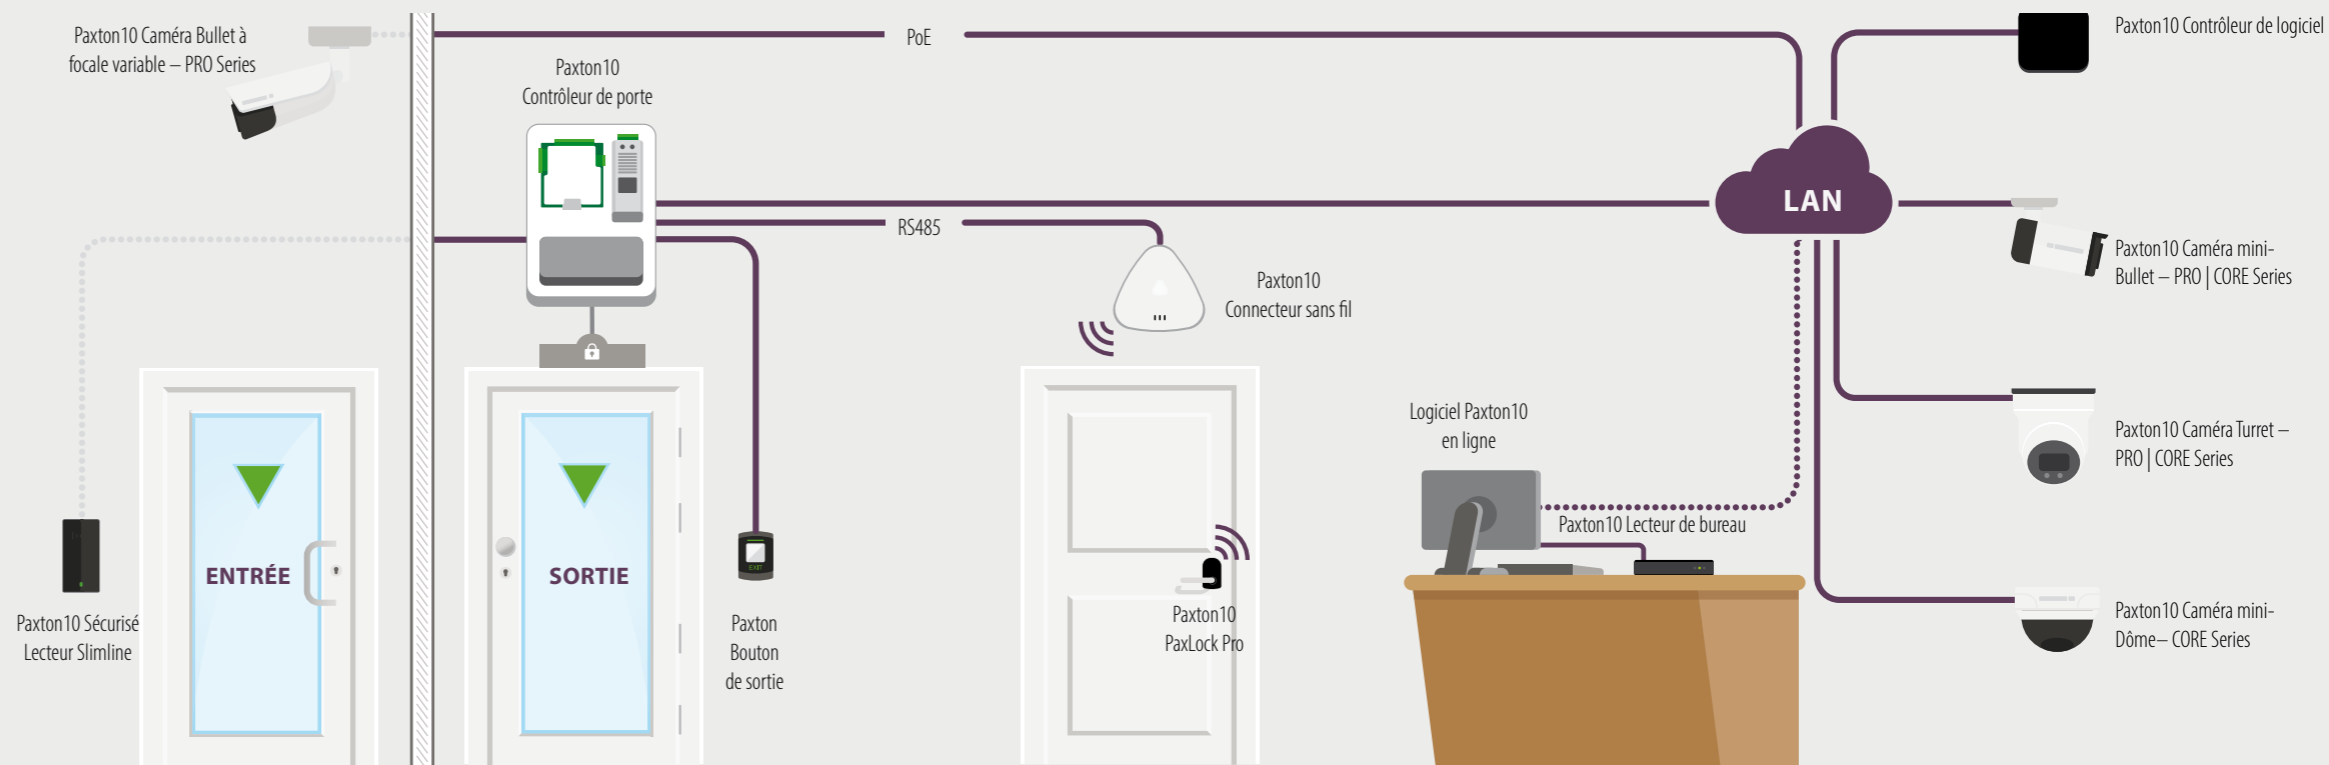

Attention : L'utilisation de l'application Entry nécessite une connexion Internet fonctionnelle.

3 composants uniquement -
détection automatique
lors de la configuration

▶

Regardez la nouvelle vidéo sur Entry

Regardez-la ici :
<http://paxton.info/6663>

Paxton10 Contrôle d'accès et Gestion Vidéo

Paxton10 combine le contrôle d'accès et la surveillance vidéo dans une solution simple. Gérez vos sécurisations à partir d'une plateforme facile à utiliser, contrôlez l'accès et visionnez les images vidéo en live.

- ▶ Configuration et offre de prix facile, monter un système complet avec seulement 5 composants
- ▶ Logiciel en ligne - pas d'installation ou plug-ins obligatoire
- ▶ L'interface webbased, et l'application gratuite vous donne le contrôle à distance de votre système Paxton10, où que vous soyez dans le monde.
- ▶ Créer vos Tableaux de bord personnel afin d'afficher les informations importantes.
- ▶ Crédits Smart gratuit, avec l'application Paxton Key les utilisateurs peuvent utiliser leurs smartphone ou smartwatch au lieu des cartes et badge électronique.
- ▶ Intégration sans faille avec les systèmes Paxton10 PaxLock Pro et le système d vidéophonie Entry.
- ▶ Extension simple du système Paxton10 avec les caméras plus & play.

Paxton10

- ▶ L'architecture du contrôleur 1 porte permet une installation simple et flexible.
- ▶ Les caméras Paxton10 sont pourvus des nouvelles technologies, ainsi que de notre software de contrôle vidéo, ce qui ne nécessite aucune configuration.
- ▶ Technologie Bluetooth® intégrée, avec Smart Credits gratuit.
- ▶ Compatibilité totale avec le système d'intercom Entry.
- ▶ Compatibilité totale avec le système Paxton10 PaxLock Pro.
- ▶ Intelligence du système renouvelée, afin de garantir la continuité du système.
- ▶ Les lecteurs et claviers sont multiformat et avec la technologie Bluetooth®, lecture de Paxton, MIFARE® DESFIRE® CSN, HID™ Prox, EM, FeliCa, Technologie de cartes NFC.