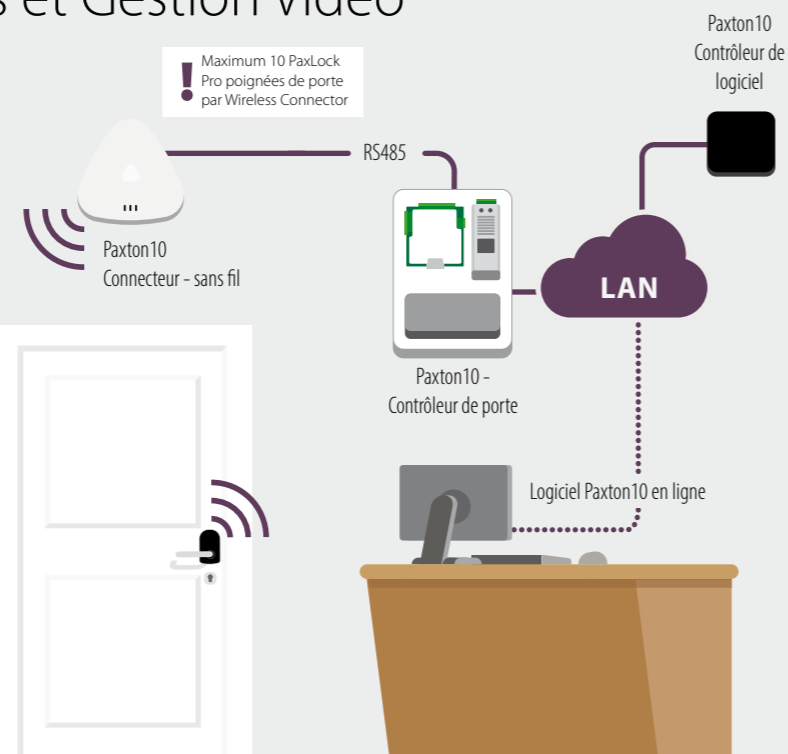

Visionnez la vidéo Paxton10

Présentez à vos clients avec cette vidéo Paxton10, en ce en seulement 3 minutes, les avantages d'un système de contrôle d'accès et gestion de caméra totalement

<http://paxton.info/6298>

*NFC fait référence à des badges et porte-clés NFC et ne comprend pas pour le moment l'utilisation de smartphones.

Paxton10 - Kit d'évaluation

Code de vente 010-115-NL
Prix € 1249,00*

Ce Paxton10 - Kit d'évaluation contient :

- ▶ Paxton10 Contrôleur de logiciel
- ▶ Paxton10 Sécurisé Lecteur Slimline
- ▶ Paxton10 Contrôleur de porte – PoE, coffret ABS
- ▶ Paxton10 Caméra mini-Bullet - CORE Series
- ▶ Paxton10 Lecteur de bureau
- ▶ Paxton10 sécurisé Porte-clés – Lot de 10

*Le kit d'évaluation Paxton10 est proposé à des prix nets spéciaux. Attention : le prix n'inclut pas les frais de manutention et d'expédition.

PaxLock Pro

Système de contrôle sans fil

- ▶ Communication sécurisée et sans fils (grâce à un chiffrement en 128 bits Aes sur le système Paxton10) via le connecteur Bluetooth®.
- ▶ Lecture en Paxton, EM, MIFARE® DESFIRE® CSN et HID® Prox 125kHz, NFC, FeliCa.
- ▶ Technologie Bluetooth® intégrée pour utilisation avec les Credits Smart.
- ▶ Montage facile sur une porte existante avec l'utilisation d'un gabari prédefini.
- ▶ Convient pour la surface interne et externe d'une porte extérieure.