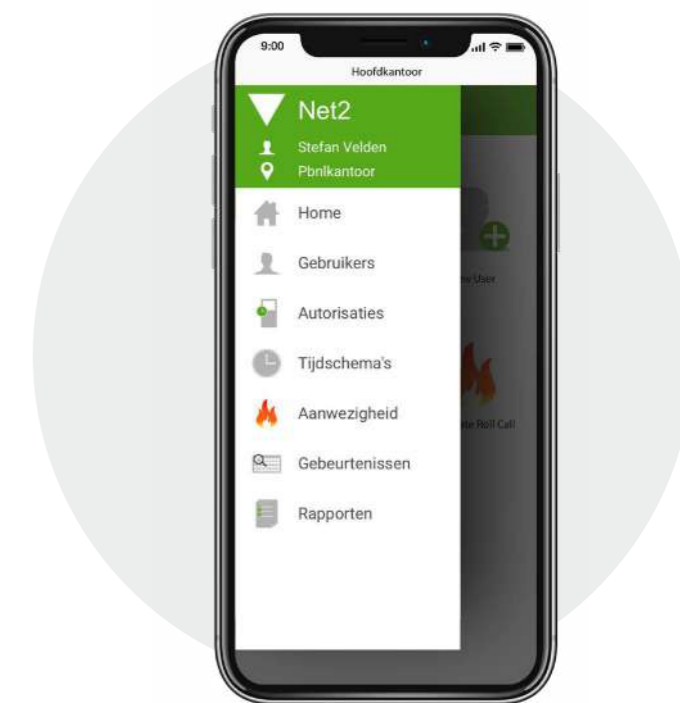

Téléchargez l'application maintenant:

De plus amples informations: paxton.info/3471