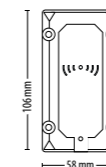

Paxton10 Sécurisé Lecteur
Anti-vandale