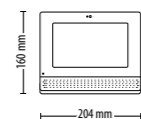

Code de vente 337-773-NL Prix € 259,00

Entry moniteur Premium

<http://paxton.info/2057>

Code de vente 337-290-NL
Prix € 879,00

Entry moniteur Premium - avec combiné

<http://paxton.info/2057>

Code de vente 337-292-NL
Prix € 899,00