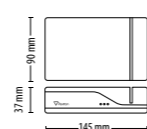

Net2 Lecteur de bureau - Proximité et piste magnétique

SPÉCIAL

<http://paxton.info/1341>

Code de vente 214-326-NL Prix € 139,00