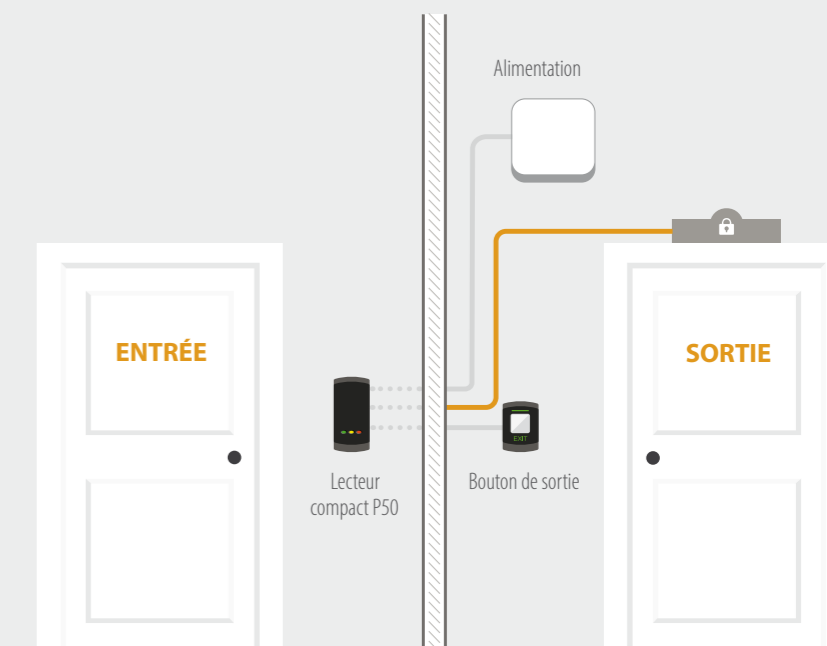

<http://paxton.info/1358>

Code de vente 477-222-NL Prix € 159,00

Compact

Le Compact est un système autonome où tous les composants électroniques sont logés dans le lecteur. Compact convient aux portes intérieures sujettes à une faible protection, nécessitant une solution économique.