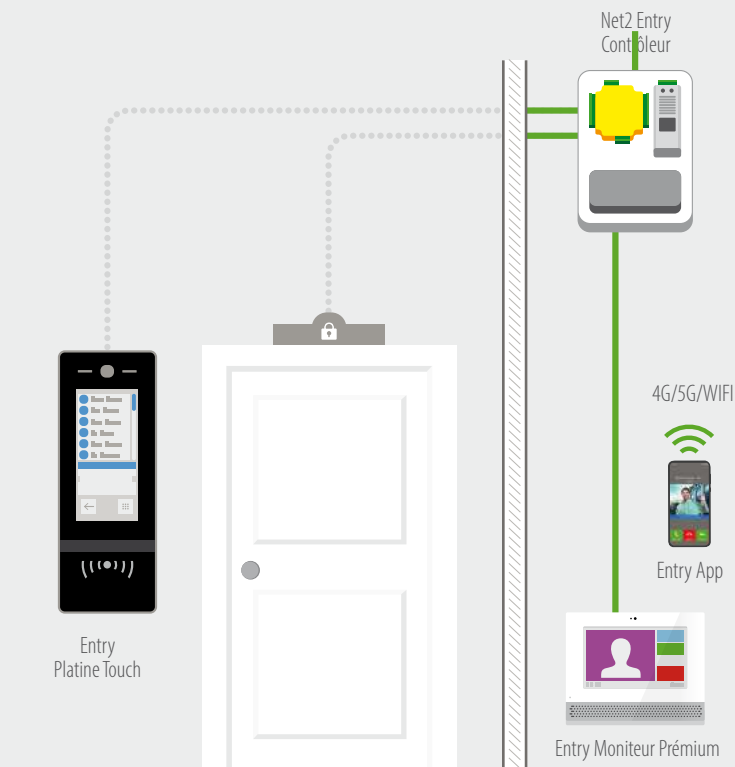

Maximum 1 type de valise par client

Valise de démonstration *
Entry - Platine Standard

La valise comprend une platine Entry Standard, un moniteur Entry, et un jeu de badges de démonstration Net2.

<http://paxton.info/3564>

Entry fonctionne maintenant en mode autonome

Entry fonctionne désormais en mode autonome pour une installation simple et rapide et une gestion aisée des utilisateurs grâce à nos cartes d'inscription et cartes Shadow standard. Offrez à votre client un système flexible qui peut évoluer avec les besoins de vos clients et est très facile à mettre à niveau vers un système Net2 ou Paxton10.

- Activer le contrôle d'accès basé sur un badge hors ligne sur n'importe quel site Entry
- Gestion simple des utilisateurs grâce à la fonctionnalité autonome de Paxton
- Mise à niveau des sites autonomes existants avec entrée vidéo pour plus de commodité
- Combiner avec d'autres produits autonomes Paxton pour construire un système complet facile à utiliser supportant les mêmes badges sur tout le site
- Utilisation avec les cartes autonomes [page 39](#).

Attention : L'utilisation de l'application Entry nécessite une connexion Internet fonctionnelle.

3 composants uniquement -
détection automatique
lors de la configuration

▶

Regardez la nouvelle vidéo sur Entry