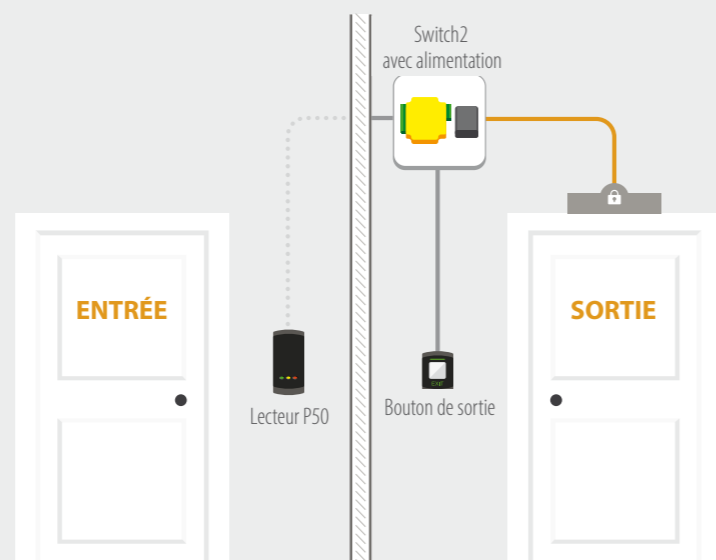

<http://paxton.info/6307>

Contrôle d'accès autonome

Le contrôle d'accès autonome est le moyen le plus simple de sécuriser et de contrôler l'accès par les portes, dans tout votre bâtiment. Si vous cherchez à renforcer la sécurité, à protéger votre personnel et votre patrimoine, et à économiser de l'argent, le contrôle d'accès autonome est fait pour vous.

- ▶ Solution simple de contrôle d'accès sans réseau
- ▶ Système de gestion simple et unique de cartes
- ▶ Intérieur (Compact) / extérieur (Switch2)
- ▶ Petites et moyennes entreprises

Switch2

Switch2 est un système autonome qui se présente sous la forme d'un système de contrôle indépendant une porte, avec lecteur. Le système de contrôle de la porte est monté sur le côté sécurisé de la porte ; le lecteur étant monté de l'autre côté. Switch2 est une solution sûre pour les clients souhaitant contrôler l'accès aux portes, n'ayant pas besoin de rapports sur les déplacements des utilisateurs rendus par un système de contrôle d'accès reposant sur PC.