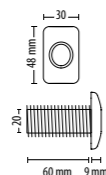

<http://paxton.info/1128>

Code de vente 568-855-NL **Prix** € 214,00