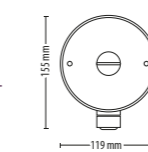

Paxton10 Boîte de jonction de la caméra Turret

- 4MP QHD (2560 x 1440) résolution.
- Équipées de série d'un stockage SD de 64 Go.

- 8MP 4K resolution.
- Équipées de série d'un stockage SD de 265 Go.

Plus d'accessoires pour les caméras Paxton10

Une gamme de supports standards est disponible pour une utilisation avec les caméras Paxton10.

<http://paxton.info/6513>

* La carte-SD n'est pas un produit Paxton, et ne peut donc pas bénéficier de la garantie de 5 ans.

* Les caméras Pro conviendront également à la future fonction d'analyse Paxton