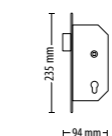

PaxLock Pro -
Kit porte 57-62mm

Code de vente Prix
900-060-NL € 34,00

PaxLock - Serrure à encastrer avec
pêne du jour/nuit, 72mm centre

<http://paxton.info/2004>

Code de vente Prix
901-010-NL € 38,00

PaxLock Pro
Euro, EN179 set