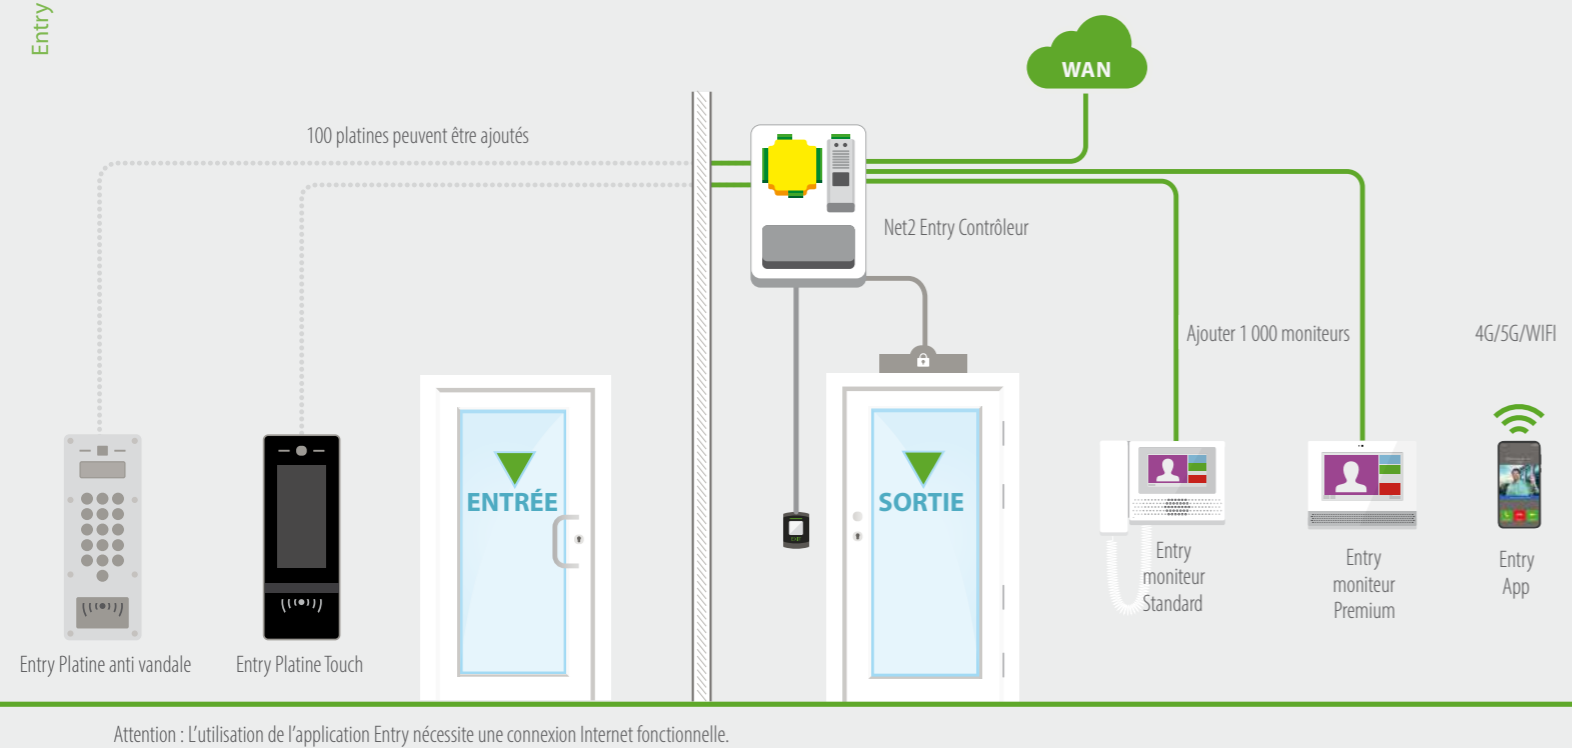

La valise comprend un Net2 plus, un logiciel Net2 Pro, Proximity Clavier - KP50, Proximity Lecteur P50, Paxton Bouton de sortie - E38, lecteur de bureau USB et un jeu de badges de démonstration Net2.

<http://paxton.info/3564>

Entry Système de vidéophonie

Entry est un système vidéophonie fonctionnant indépendamment ou à côté d'un système de contrôle d'accès Net2 et Paxton10, Entry est une solution évolutive qui permet de rajouter une centaine de platines et un millier de moniteurs.

- ▶ 3 éléments uniquement - platine, moniteur et système de contrôle des portes
- ▶ Solutions premium, standard, audio et anti-vandalisme disponibles
- ▶ Intégration d'alarmes anti-intrusion - Régler l'alarme dans Net2 à partir de la platine Entry pour une plus ample commodité
- ▶ Fonctionnalité orientation / inclinaison de la caméra pour enregistrer en angle
- ▶ Faible sensibilité à la lumière - idéal pour nuit ou le jour
- ▶ Compatibilité SIP - Il est possible de répondre à la personne à la porte depuis un smartphone, une tablette ou un PC*

*Appli tiers partie requis

Entry

Le système d'interphone intelligent et simple pour Net2 et Paxton10

- ▶ Proposé en trois variantes : la platine Entry Touch et son écran tactile avancé en couleur, de 7 pouces, la platine Entry Standard en gris anthracite et la platine Entry AV en acier inoxydable super durable
- ▶ Toutes les variantes sont proposées en versions encastrées, contre le mur ou abritées de la pluie - adapté à divers endroits
- ▶ Trois moniteurs sont disponibles, notamment haut de gamme et audio, pour créer une solution personnalisée pour n'importe quel site
- ▶ Les panneaux Entry et les moniteurs peuvent être utilisés avec Net2 et Paxton10
- ▶ Vidéo voicemail permet aux visiteurs de laisser un message vidéo
- ▶ Ajouter une autre caméra de tierce partie sur IP pour les sites à sécurité renforcée
- ▶ Déchiffre la technologie des badges Paxton et MIFARE®