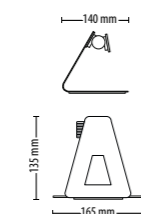

Entry moniteur Support de bureau

NOUVEAU

<http://paxton.info/6908>

Code de vente 105-103-NL
Prix € 3,00*

L'application Paxton Entry

Ouvrez la porte à tout moment, où que vous soyez.

L'application Paxton Entry est maintenant disponible !