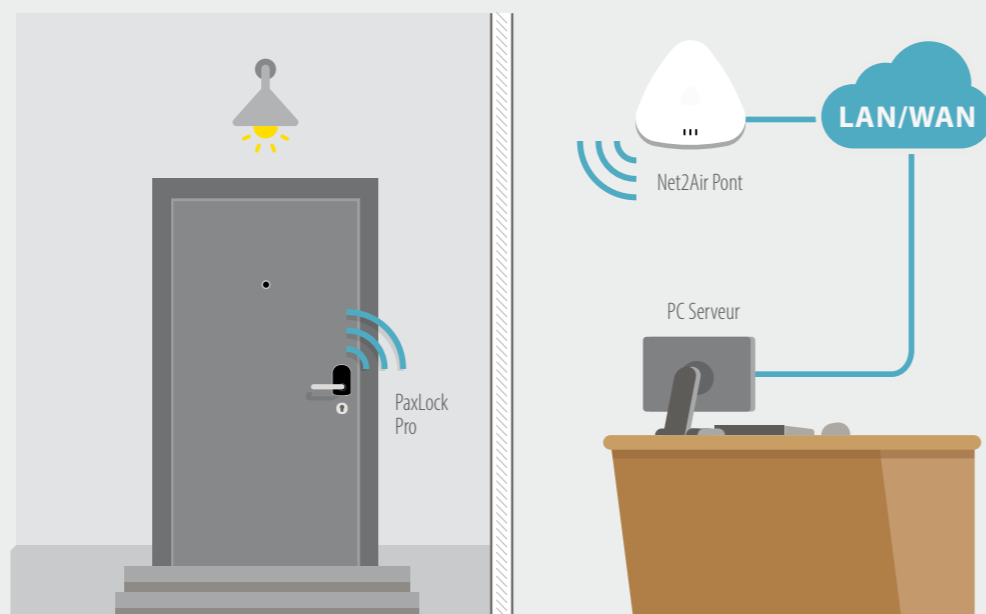

Système de contrôle sans fil

- ▶ S'adapte à un boîtier Euro Lock standard pour une installation rapide
- ▶ S'intègre au contrôle d'accès Net2
- ▶ Communique en utilisant la technologie Net2Air
- ▶ Lecteur de carte multiformat intégré
- ▶ Convient pour des portes intérieur et extérieur