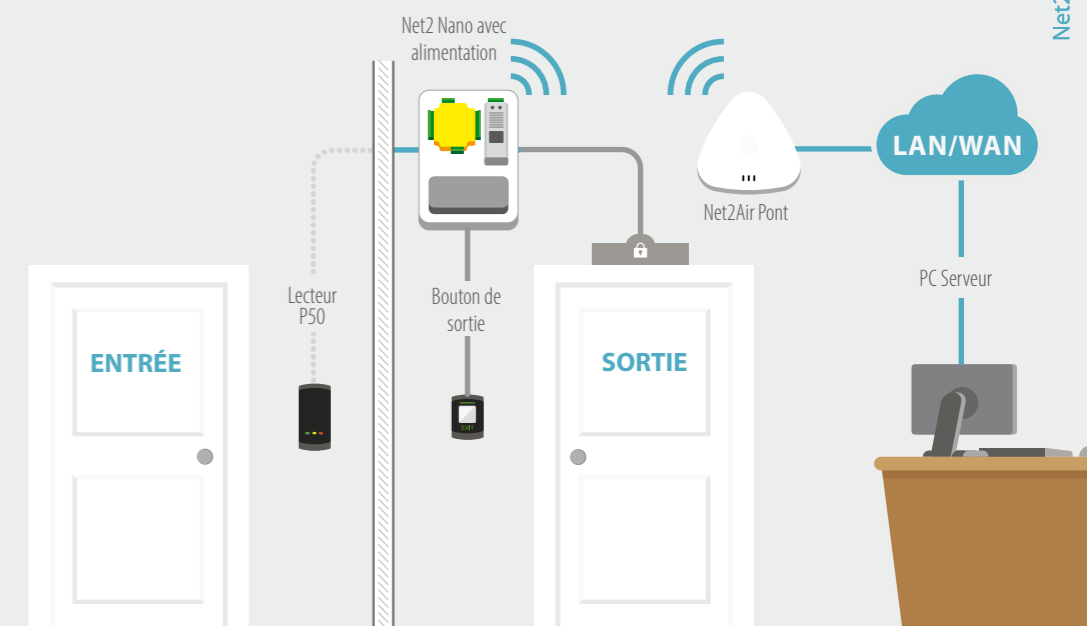

- ▶ Net2 est le produit phare de contrôle d'accès de Paxton
- ▶ Un système simple, centralisé, répondant aux besoins du marché des entreprises
- ▶ Approche modulaire à titre de simplicité et d'évolutivité
- ▶ Logiciel simple et intuitif
- ▶ Gamme de fonctionnalités allant au-delà du contrôle d'accès élémentaire
- ▶ Une solution intégrale englobant de la vidéophonie
- ▶ Jusqu'à 1000 portes et 50000 utilisateurs

<http://paxton.info/1302>

Code de vente 682-721-NL Prix € 639,00

Net2 nano

Système de contrôle sans fil

- ▶ Un système simple de contrôle des portes, sans fil.
- ▶ Communique avec le serveur en utilisant la technologie Net2Air par un pont Net2Air.
- ▶ Aucun fil nécessaire entre Net2 nano et le pont, ce qui minimise le temps d'installation.

Code de vente 682-182-NL Prix € 859,-

Ce kit de démarrage Net2 plus contient :

- ▶ Proximity lecteur MIFARE® - P50
- ▶ Net2 plus contrôleur 1 porte - Alim 12v 2A, coffret ABS
- ▶ Net2 Lecteur de bureau, USB
- ▶ Net2 Clé de proximité - lot de 10

Système de contrôle sans fil

- ▶ S'adapte à un boîtier Euro Lock standard pour une installation rapide
- ▶ S'intègre au contrôle d'accès Net2
- ▶ Communique en utilisant la technologie Net2Air
- ▶ Lecteur de carte multiformat intégré
- ▶ Convient pour des portes intérieur et extérieur