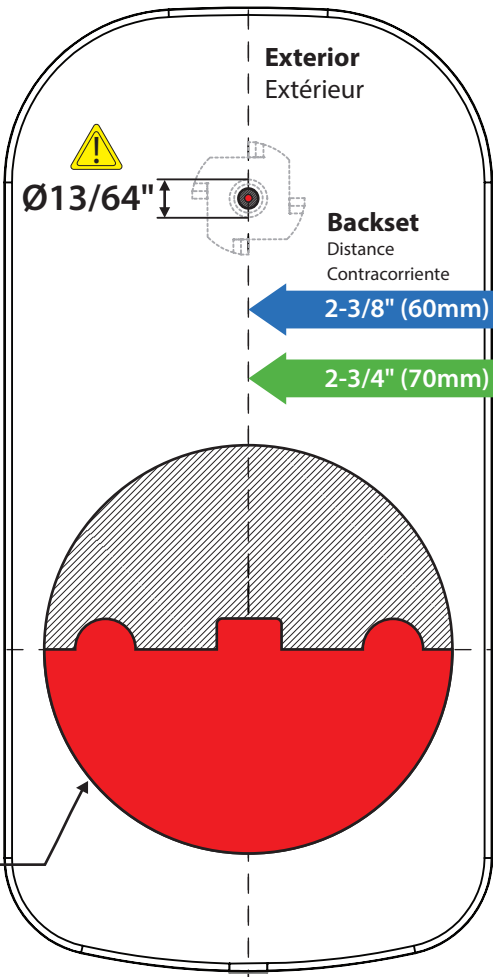

Backset

Distance
Contracorriente

Exterior
Extérieur

Backset

Distance
Contracorriente

2-3/8" (60mm)

2-3/4" (70mm)

Ø2-1/8"

2-3/4"
2-3/8"

2-3/8"
2-3/4"

2-3/8"
2-3/4"

8/3-2"
4/3-2"

Door edge
Bord de la porte
Borde de la puerta

Door edge
Bord de la porte
Borde de la puerta

Door width center's

Largueur de porte centre's
Ancho de puerta centro's

GB **Door Thickness**
 FR Epaisseur de porte
 ES Grosor de puerta

- A 1-3/4" 
- B 2" 
- C 2 1/4" 