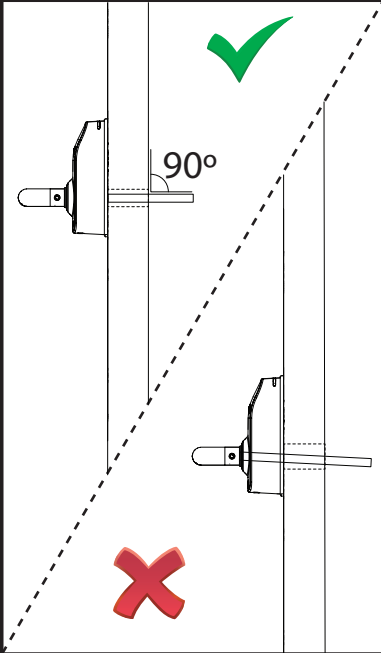

Backset

Distance
Contracorriente

Exterior
Extérieur

Backset

Distance
Contracorriente

2-3/8" (60mm)

2-3/4" (70mm)

Ø2-1/8"

2-3/4"
2-3/8"

2-3/8"
2-3/4"

2-3/8"
2-3/4"

8/3-2"
4/3-2"

Door edge
Bord de la porte
Borde de la puerta

Door edge
Bord de la porte
Borde de la puerta

Door width center's

Largueur de porte centre's
Ancho de puerta centro's

GB **Door Thickness**
 FR Epaisseur de porte
 ES Grosor de puerta

- A 1-3/4" 
- B 2" 
- C 2 1/4" 