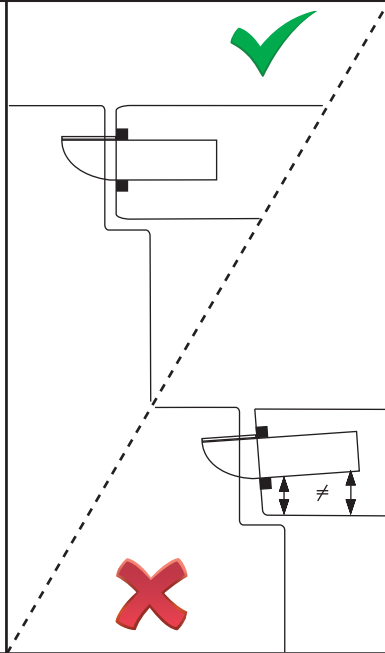

Backset

Distance
Contracorriente

Exterior
Extérieur

Backset

Distance
Contracorriente

2-3/8" (60mm)

2-3/4" (70mm)

Ø2-1/8"

2-3/4"
2-3/8"

2-3/8"
2-3/4"

2-3/8"
2-3/4"

8/3-2"
4/3-2"

Door edge
Bord de la porte
Borde de la puerta

Door edge
Bord de la porte
Borde de la puerta

Door width center's

Largueur de porte centre's
Ancho de puerta centro's

GB **Door Thickness**
 FR Epaisseur de porte
 ES Grosor de puerta

- A 1-3/4" 
- B 2" 
- C 2 1/4" 