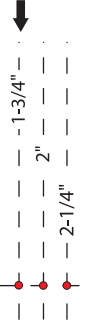

Backset

Distance
Contracorriente

Exterior
Extérieur

Backset

Distance
Contracorriente

2-3/8" (60mm)

2-3/4" (70mm)

Ø2-1/8"

2-3/4"
2-3/8"

2-3/8"
2-3/4"

2-3/8"
2-3/4"

8/3-2"
4/3-2"

Door edge
Bord de la porte
Borde de la puerta

Door edge
Bord de la porte
Borde de la puerta

Door width center's

Largueur de porte centre's
Ancho de puerta centro's

GB **Door Thickness**
 FR Epaisseur de porte
 ES Grosor de puerta

- A 1-3/4" 
- B 2" 
- C 2 1/4" 