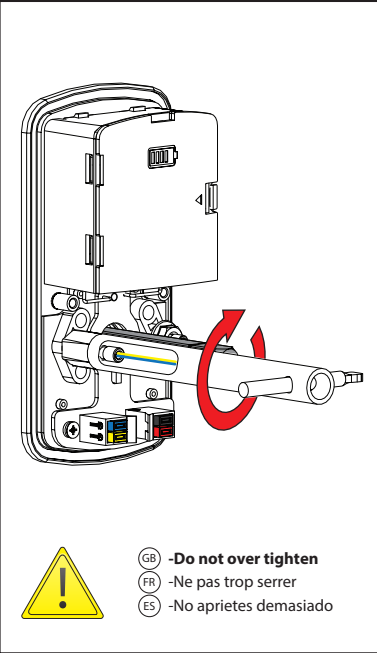

Backset

Distance
Contracorriente

Exterior
Extérieur

Backset

Distance
Contracorriente

2-3/8" (60mm)

2-3/4" (70mm)

Ø2-1/8"

2-3/4"
2-3/8"

2-3/8"
2-3/4"

2-3/8"
2-3/4"

8/3-2"
4/3-2"

Door edge
Bord de la porte
Borde de la puerta

Door edge
Bord de la porte
Borde de la puerta

Door width center's

Largueur de porte centre's
Ancho de puerta centro's